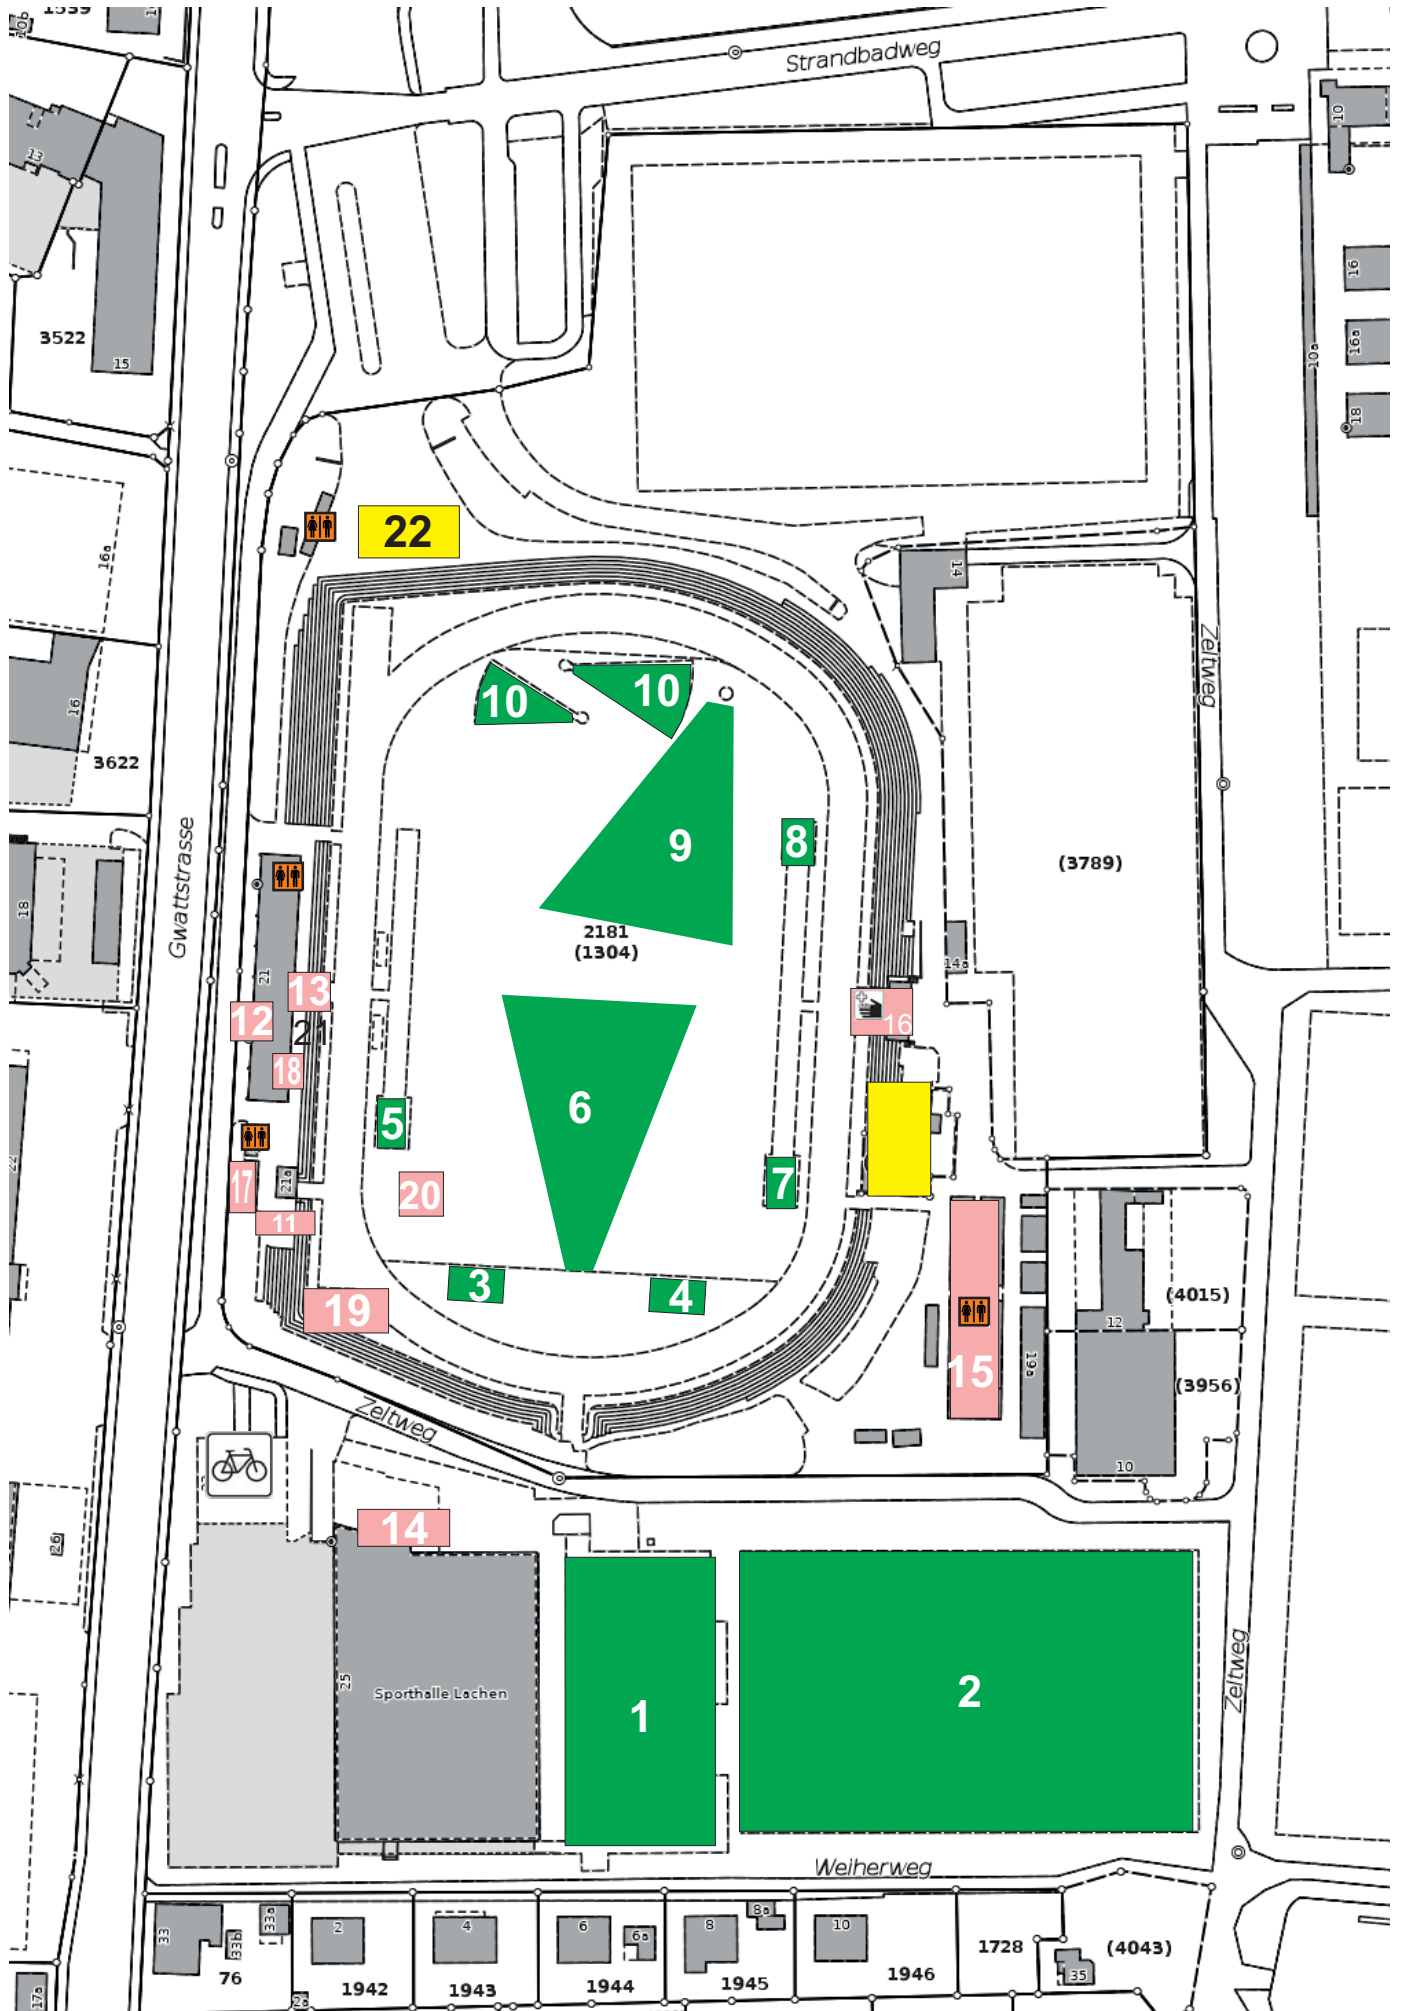

Stadionplan Berner Meisterschaften 2022

Stadionplan / Situation du Stade Lachen

Legende

- 1 Aufwärmeplatz Lauf, Sprung
- 2 Aufwärmeplatz Wurf
- 3 Hochsprung 1
- 4 Hochsprung 2
- 5 Weitsprung/Dreisprung/Stabweit
- 6 Speer
- 7 Weitsprung/Stabweit
- 8 Stab
- 9 Diskus
- 10 Kugel
- 11 Chambre d'appel/ Information
Startnummern
- 12 Medien
- 13 Gerätekontrolle
- 14 Callroom
- 15 Garderoben
- 16 Sanität
- 17 Wettkampfbüro
- 18 Resultate
- 19 Mixed Zone
- 20 Siegerehrung
- 22 Festwirtschaft

Legende

- 1 Echauffement courses et saut
- 2 Echauffement lancer
- 3 Hauteur Nr 1
- 4 Hauteur Nr 2
- 5 longueur/triple Saut
- 6 Javelot
- 7 Longeur
- 8 Perche
- 9 Disque
- 10 Boulet
- 11 Chambre d'appel/ Information/
Dossards
- 12 Presse
- 13 Controlle des engins
- 14 Callroom
- 15 Vestiaires
- 16 Service Médical
- 17 Bureau de competition
- 18 Résultats
- 19 Mixed Zone
- 20 Cérémonie Protocollaire
- 22 Restauration